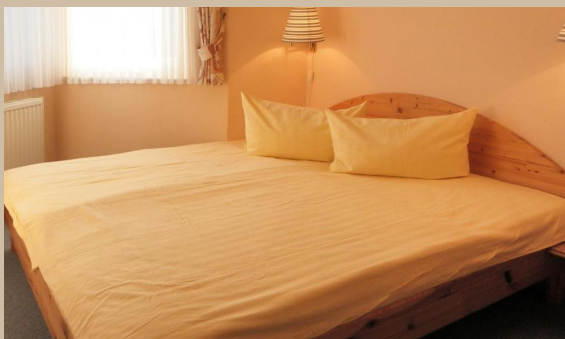

Zeitraum 2024		
bis	allg.	
	1.Tag inkl. ER	w. Tag
28.03.24	156,00 €	59,00 €
02.04.24	162,00 €	65,00 €
08.05.24	151,00 €	54,00 €
15.06.24	162,00 €	65,00 €
15.09.24	196,00 €	99,00 €
28.09.24	151,00 €	54,00 €
06.10.24	162,00 €	65,00 €
23.12.24	156,00 €	59,00 €
26.12.24	167,00 €	70,00 €

Zeitraum 2025		
bis	allg.	
	1.Tag inkl. ER	w. Tag
05.01.25	201,00 €	104,00 €
17.04.25	156,00 €	59,00 €
22.04.25	162,00 €	65,00 €
28.05.25	151,00 €	54,00 €
15.06.25	162,00 €	65,00 €
15.09.25	196,00 €	99,00 €

Bettwäsche (14 €) & Handtücher (12 €) pro Person auf Wunsch. Einschließlich der Kosten für Strom, Wasser und Heizung. Zuzüglich der Kosten für Kurtaxe. Die Buchungsgebühr beträgt 20 €. Haustiere nicht gestattet. RAUCHEN NICHT GESTATTET.